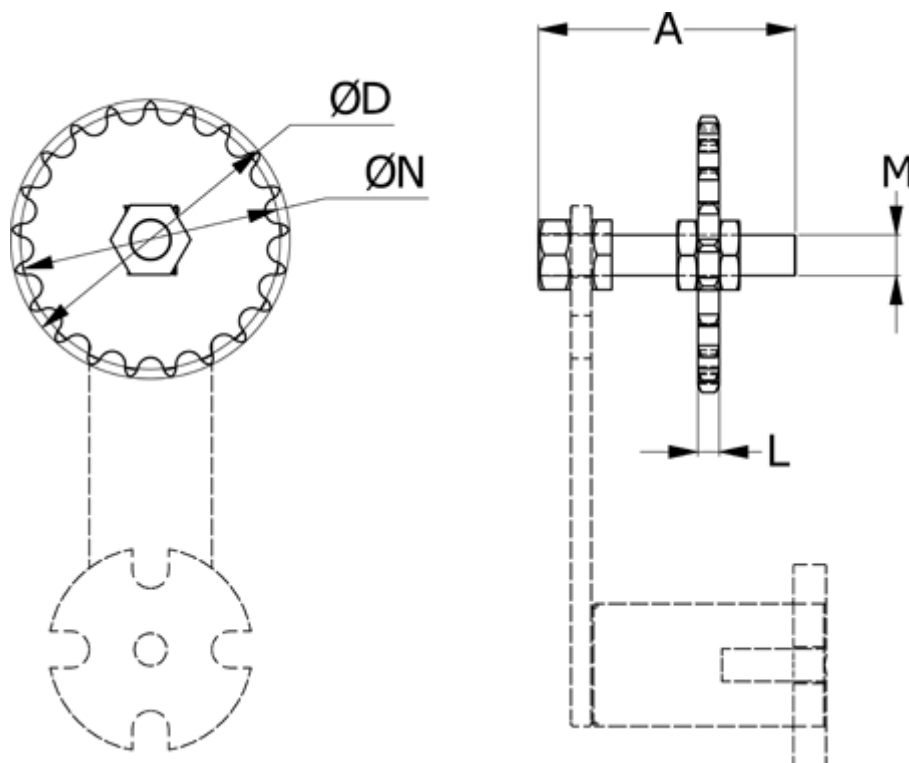

Varenummer: 6712538121

Beskrivelse: Kædestrammehjul 12B1-K538 Z=15

Mål

A	= 80
Antal tænder	= 15
L	= 11.1
M	= M20
Til strammearm	= CE 38, CEZ 38
ØD	= 99.8
ØN	= 91.63